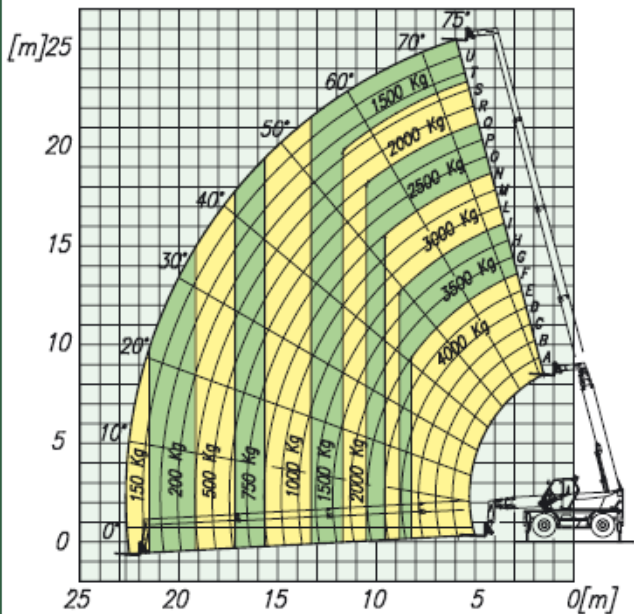

MERLO

Die Überlegenheit der Ideen.

ROTO
40.25 MCSS

ROTO
40.25 MCSS

ROTO 40.25 MCSS - MIT LASTGABELN AUF ABSTÜTZUNGEN

360° DREHUNG

ROTO 40.25 MCSS – MIT LASTGABELN AUF RÄDERN

Dreiseitige ausklappbare Arbeitsbühne

Für das sichere Anheben von zwei/drei Personen

KENNDATEN

- ✓ *Leichte Struktur für einen besseren Arbeitsbereich*
- ✓ *Hydraulisch betätigte seitliche Drehung der Hubarbeitsbühne*
- ✓ *Manuelle Öffnung der zwei ausziehbaren Strukturen, von innen und in der Höhe durchführbar*
- ✓ *Lastbegrenzer (serienmäßig)*