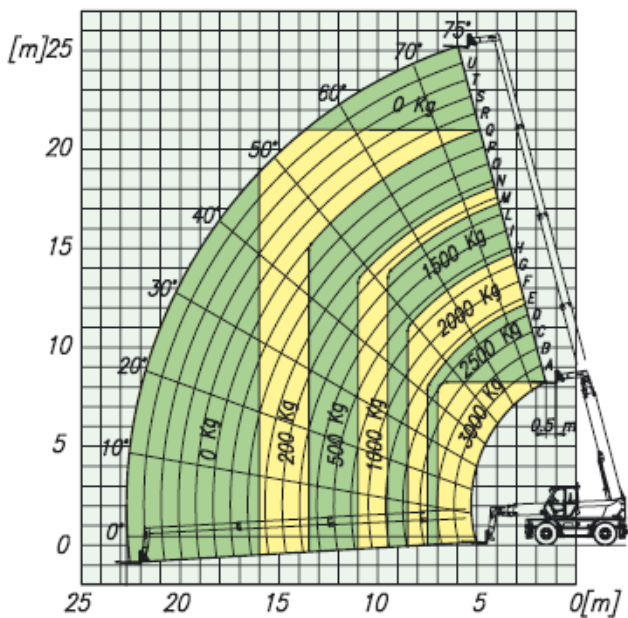

MERLO

Die Überlegenheit der Ideen.

ROTO
40.25 MCSS

ROTO
40.25 MCSS

ROTO 40.25 MCSS - MIT LASTGABELN AUF ABSTÜTZUNGEN

360° DREHUNG

ROTO 40.25 MCSS – MIT LASTGABELN AUF RÄDERN

ROTO 40.25 MCSS