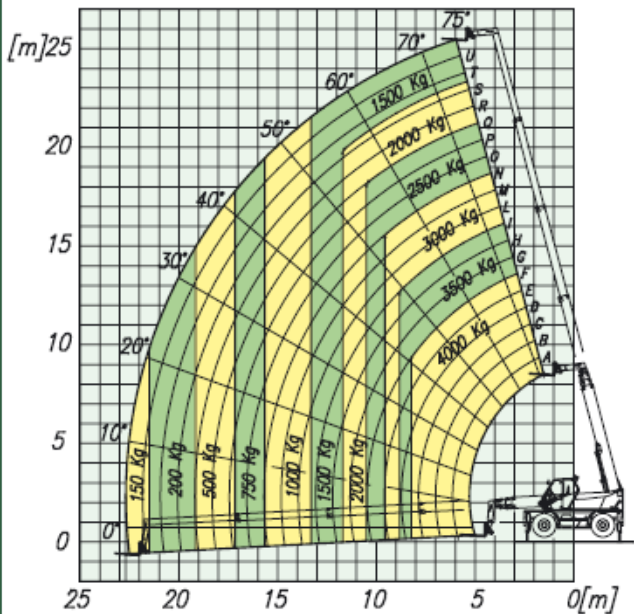

MERLO

Die Überlegenheit der Ideen.

ROTO
40.25 MCSS

ROTO
40.25 MCSS

ROTO 40.25 MCSS - MIT LASTGABELN AUF ABSTÜTZUNGEN

360° DREHUNG

ROTO 40.25 MCSS – MIT LASTGABELN AUF RÄDERN

ROTO 40.25 MCSS