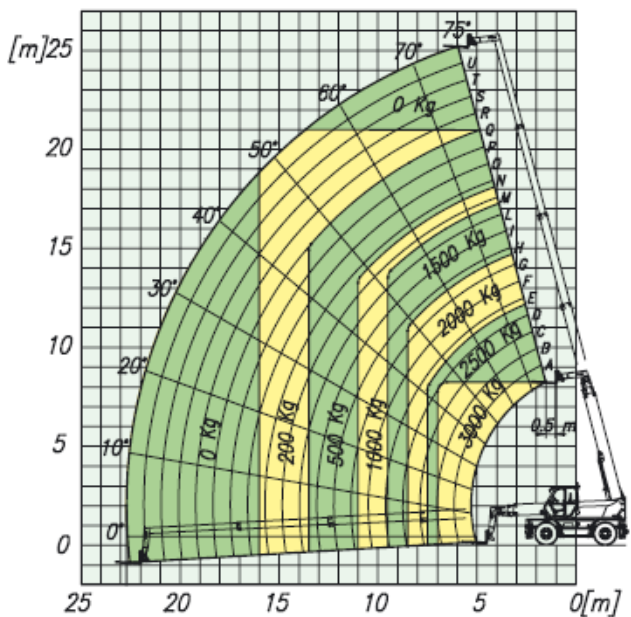

MERLO

Die Überlegenheit der Ideen.

ROTO
40.25 MCSS

ROTO
40.25 MCSS

ROTO 40.25 MCSS - MIT LASTGABELN AUF ABSTÜTZUNGEN

360° DREHUNG

ROTO 40.25 MCSS – MIT LASTGABELN AUF RÄDERN

Dreiseitige ausklappbare Arbeitsbühne

Für das sichere Anheben von zwei/drei Personen

KENNDATEN

- ✓ *Leichte Struktur für einen besseren Arbeitsbereich*
- ✓ *Hydraulisch betätigte seitliche Drehung der Hubarbeitsbühne*
- ✓ *Manuelle Öffnung der zwei ausziehbaren Strukturen, von innen und in der Höhe durchführbar*
- ✓ *Lastbegrenzer (serienmäßig)*